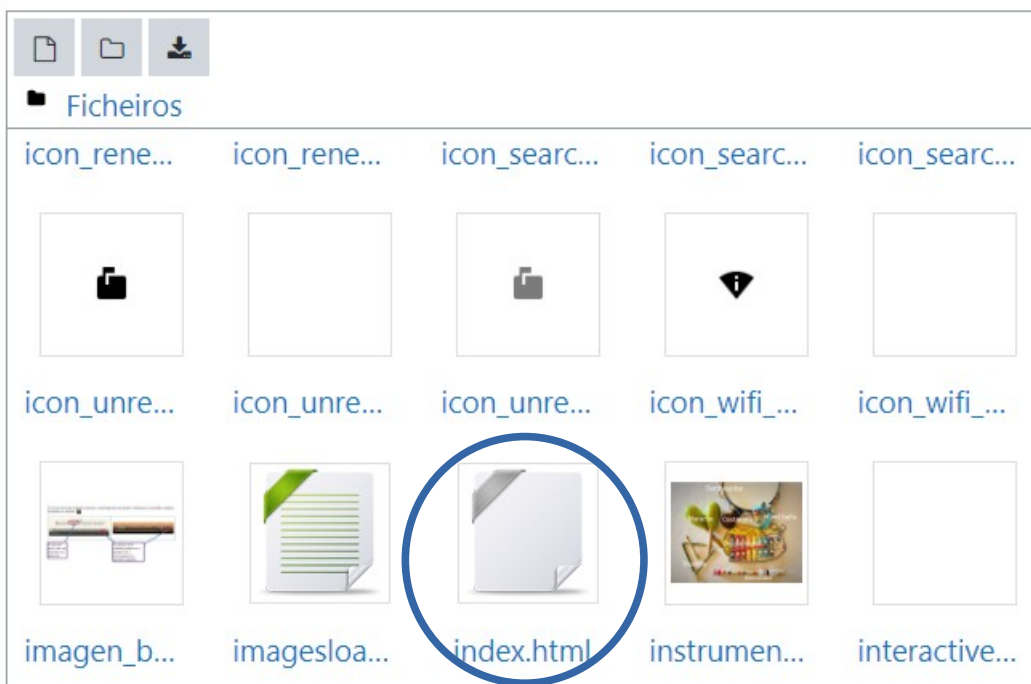

- Arrastrar o subir o ficheiro comprimido ata a zona de contidos.

- Seleccionar o ficheiro desexado e premer en "enviar este ficheiro"

Selector de ficheiros

- Descomprimir.

- Buscar o elemento "index.html" e premer nel para convertelo en ficheiro guía.