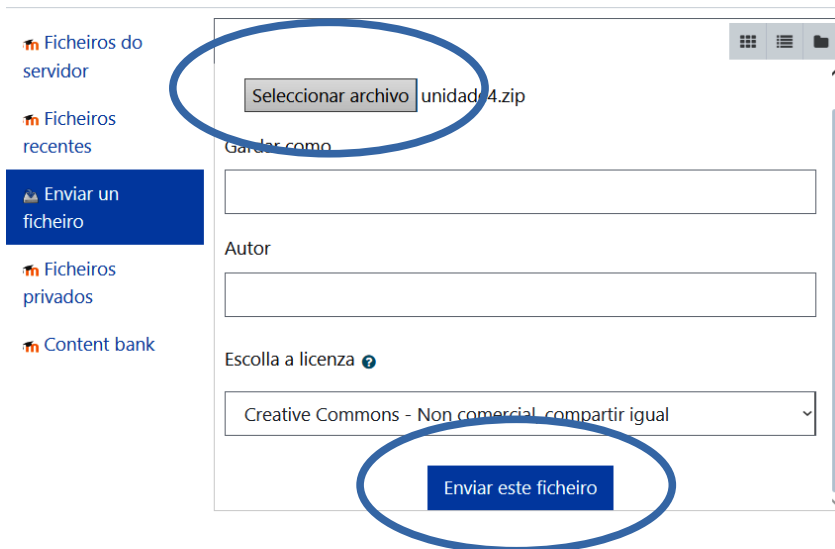

- Seleccionar o ficheiro desexado e premer en "enviar este ficheiro"

Selector de ficheiros