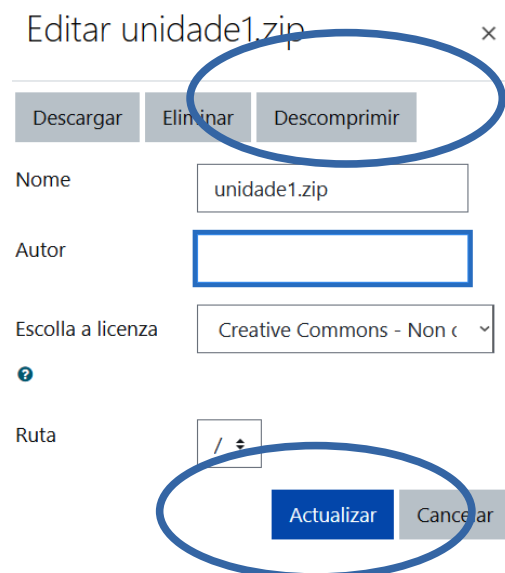

- Arrastrar o subir o ficheiro comprimido ata a zona de contidos.

- Seleccionar o ficheiro desexado e premer en "enviar este ficheiro"

Selector de ficheiros

- Descomprimir.

- Buscar o elemento "index.html" e premer nel para convertelo en ficheiro guía.