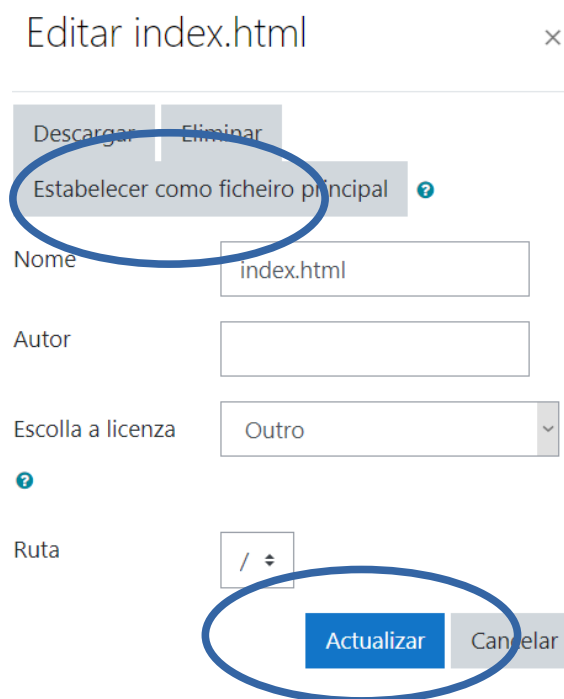

- Arrastrar o subir o ficheiro comprimido ata a zona de contidos.

- Seleccionar o ficheiro desexado e premer en "enviar este ficheiro"

Selector de ficheiros

- Descomprimir.

- Buscar o elemento "index.html" e premer nel para convertelo en ficheiro guía.